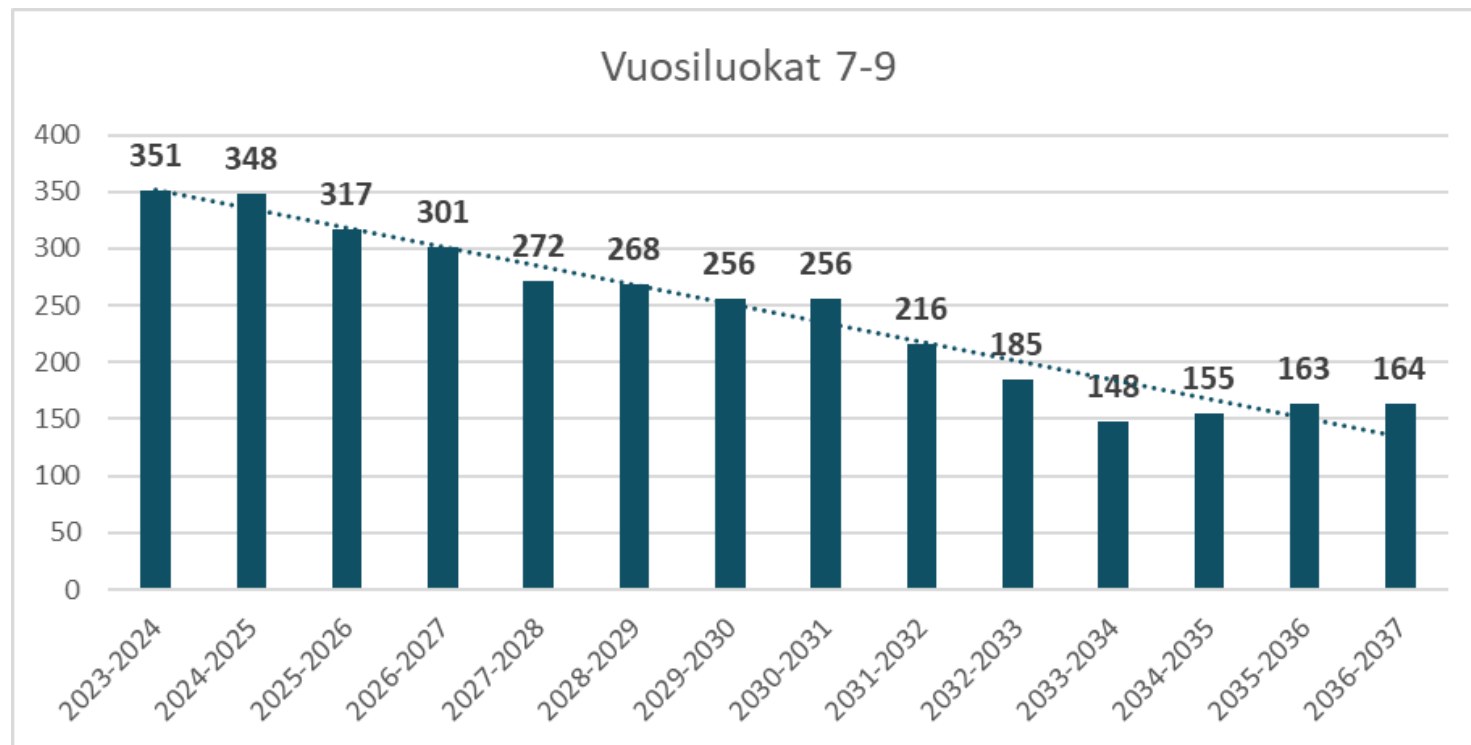

Perusopetuksen vuosiluokkien 7-9 oppilasennuste 2023-2037

- Vuosiluokkien 7-9 oppilasmäärä laskee lukuvuodesta 2023-2024 lukuvuoteen 2029-2030 -95 oppilaalla.
- Lv. 2029-2030 oppilasmäärä on noin 30 % pienempi kuin nyt.
- Määrä vastaa 1½-2-sarjan vähennystä.