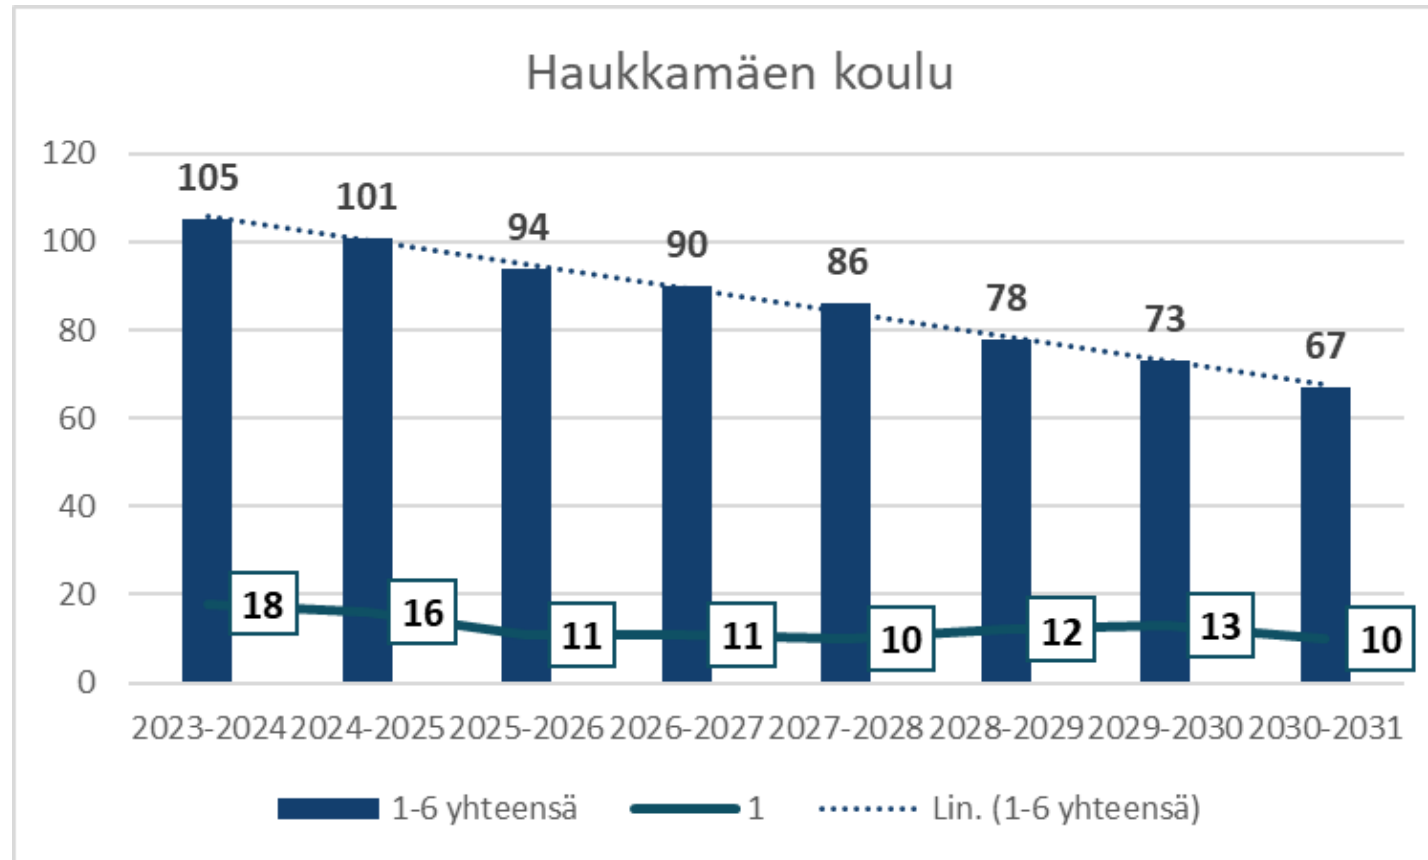

Haukkamäen koulu