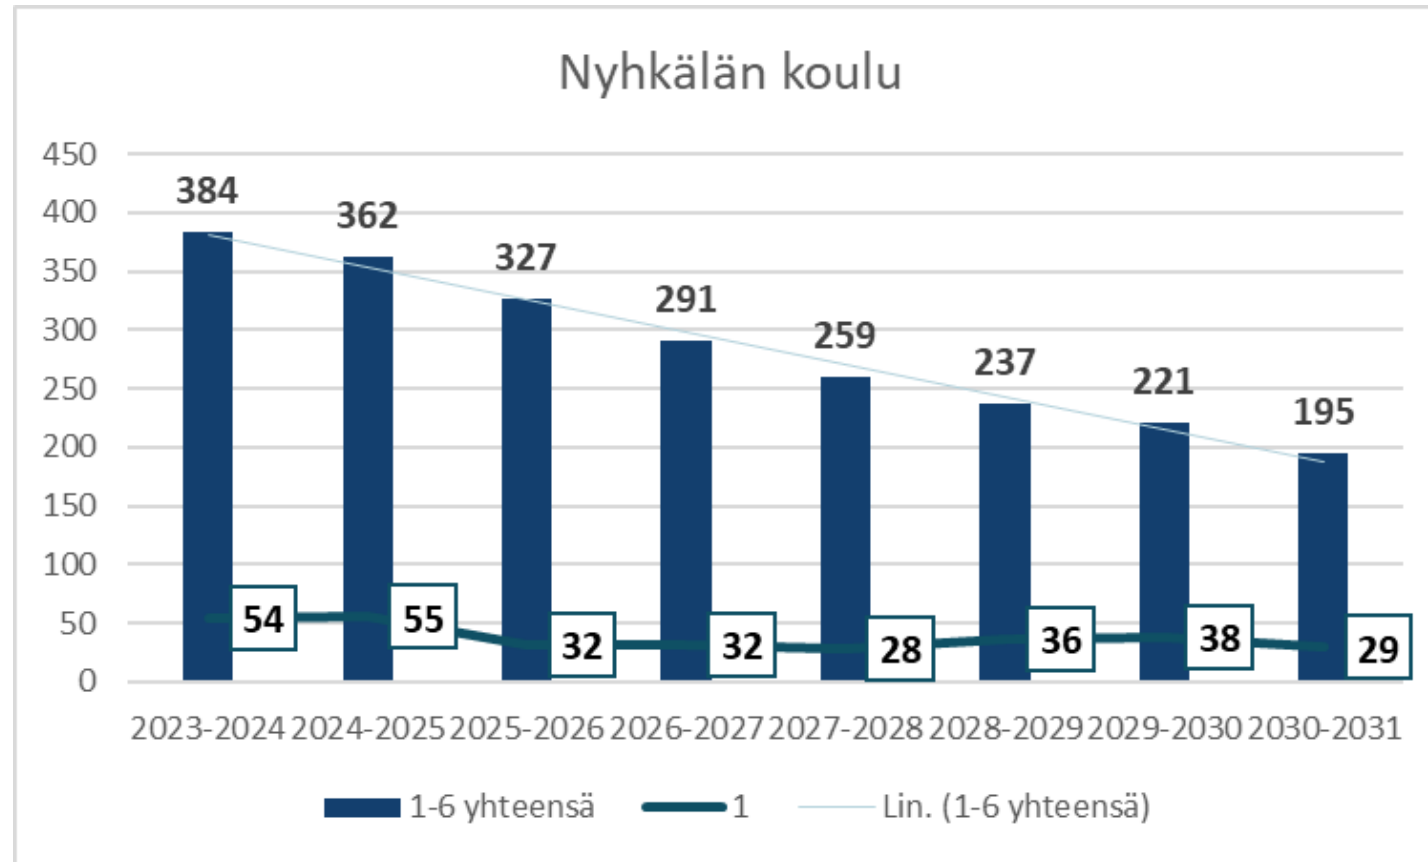

Nyhkälän koulu