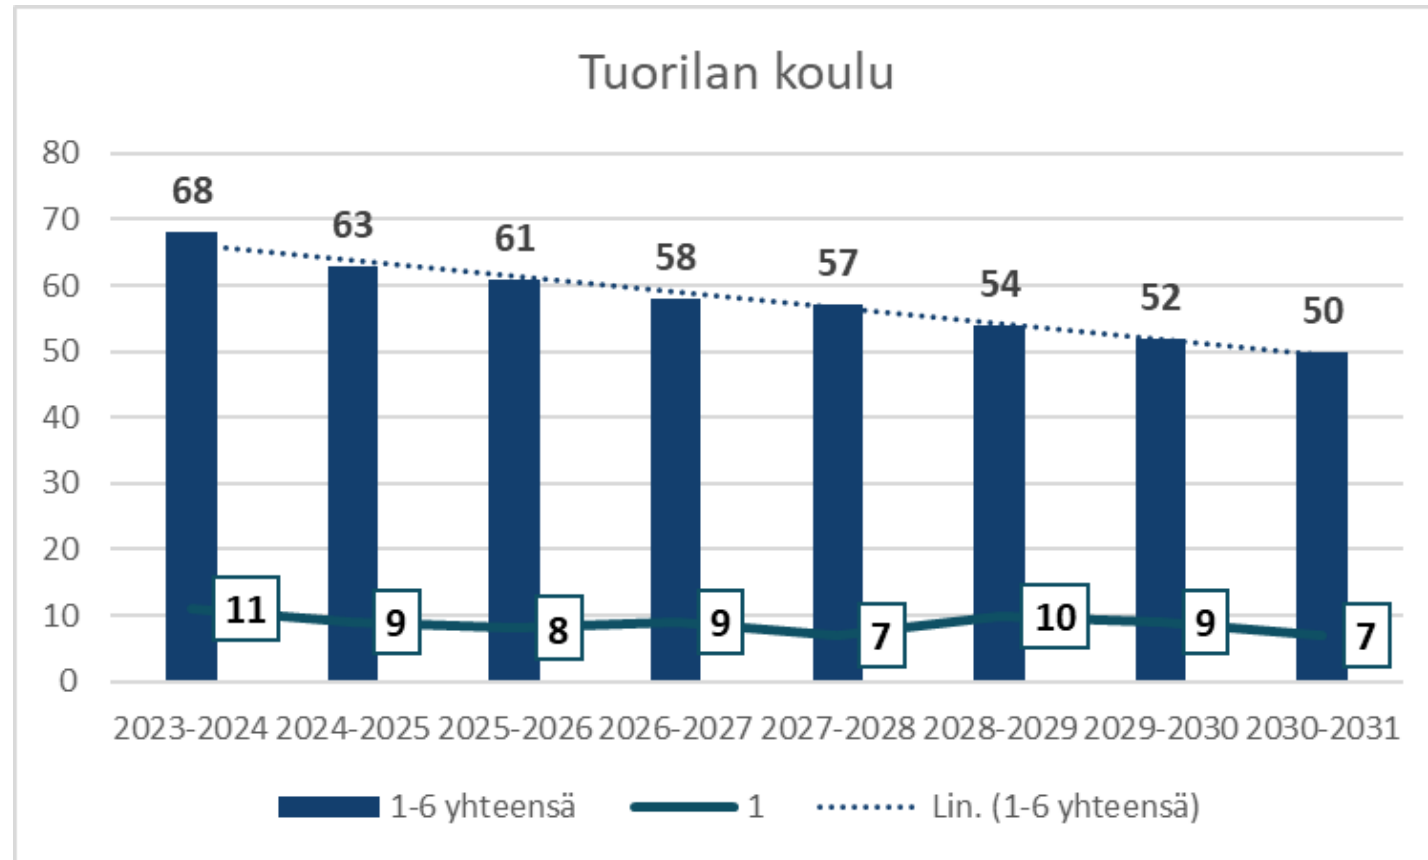

Tuorilan koulu