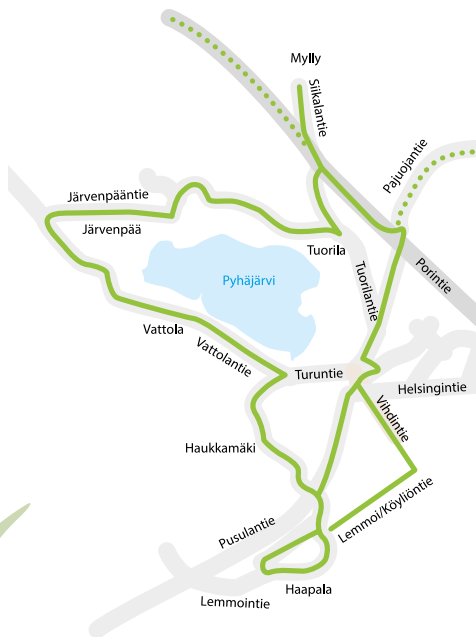

Ahmoo-Haavisto

15:25	Luhtaniityntie
15:30	Maikkalantie/Heikkiläntie th
----	Tarvittaessa Haavisto
----	Tarvittaessa Olkkala
	Maikkalantie/Vihtijärven- tie th
----	Ahmoontie-Luhtaniityntie
----	ABC Masuuni, Porintie th
15:45	Ahmoonmäki-Toivike-Polari
----	Yrittäjätie
----	Nyhkälän koulu
16:00	Linja-autoasema

Karkkilan keskusta

Ahmoo, Vaskijärvi, Haavisto

www.karkkila.fi

Julkaisija: Karkkilan kaupunki