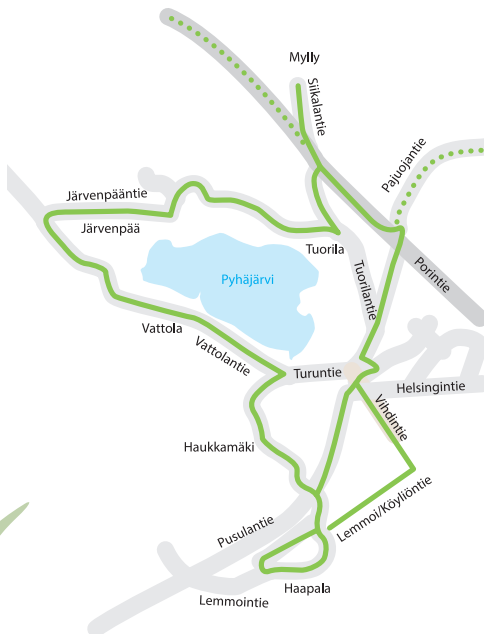

Siikala, Tuorila, Vattola, Haapala, Nahkio

www.karkkila.fi

Julkaisija: Karkkilan kaupunki