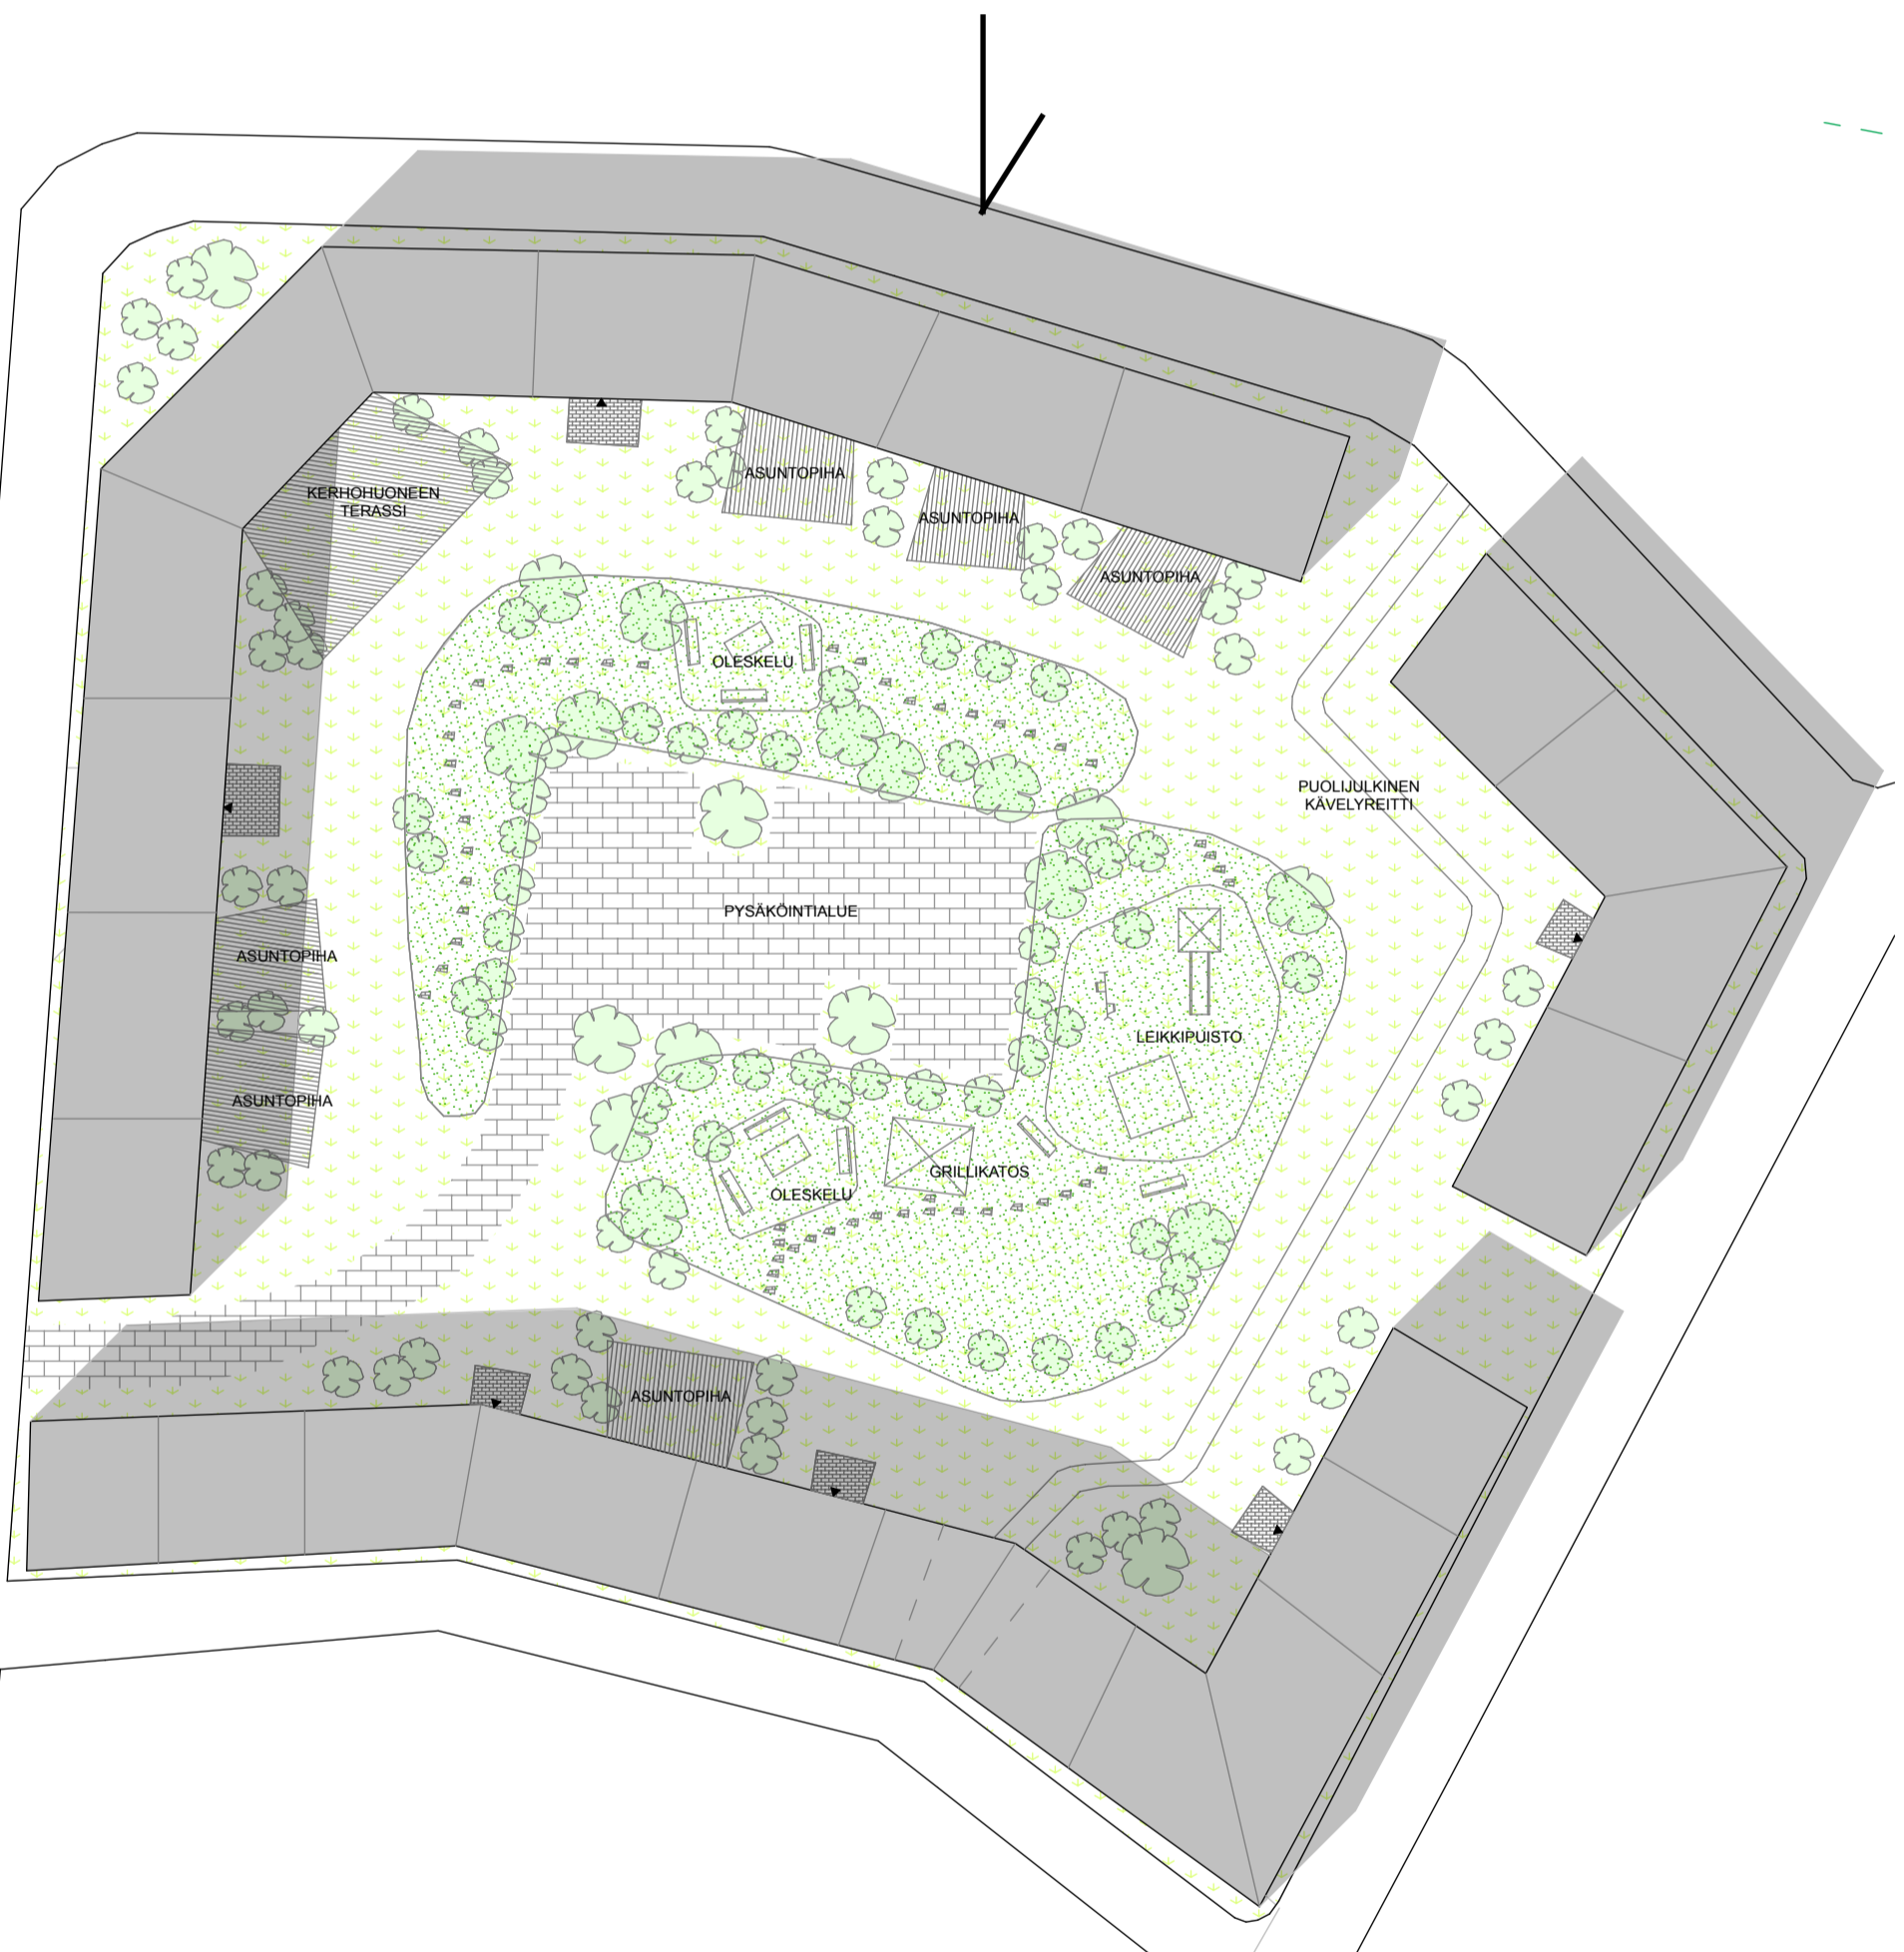

Yleissuunnitelma 1:2000

“ PUISTOKEHRÄÄJÄ ”

“ PUISTOMYYRÄ ”

“ PUISTOHUMPPA ”

Kortteli zoom-in 1:500
25m 50m

Kortteli zoom-in 1:500
25m 50m

Kortteli zoom-in 1:500
25m 50m

Asuinalueiden katuleikkaukset 1:200
10m 20m