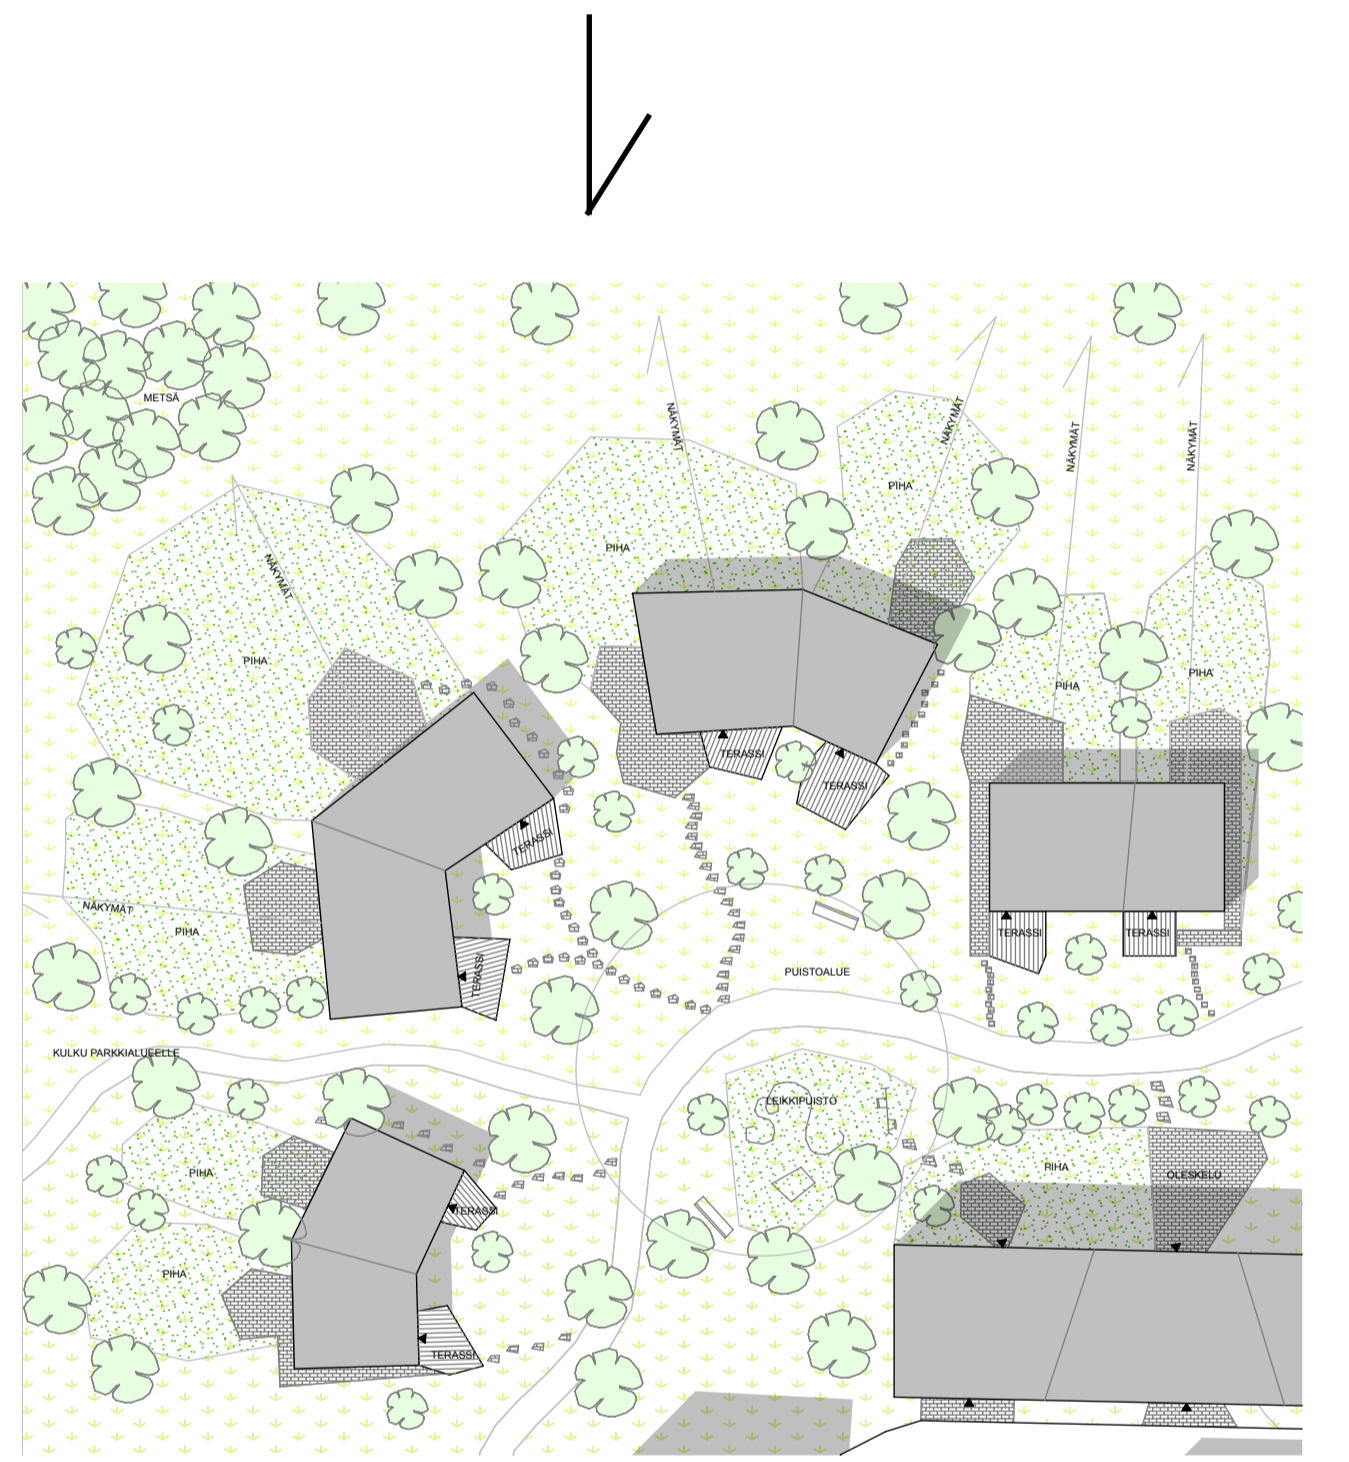

Yleissuunnitelma 1:2000

“ PUISTOKEHRÄÄJÄ ”

“ PUISTOMYYRÄ ”

“ PUISTOHUMPPA ”

Kortteli zoom-in 1:500
25m 50m

Kortteli zoom-in 1:500
25m 50m

Kortteli zoom-in 1:500
25m 50m

Asuinalueiden katuleikkaukset 1:200
10m 20m