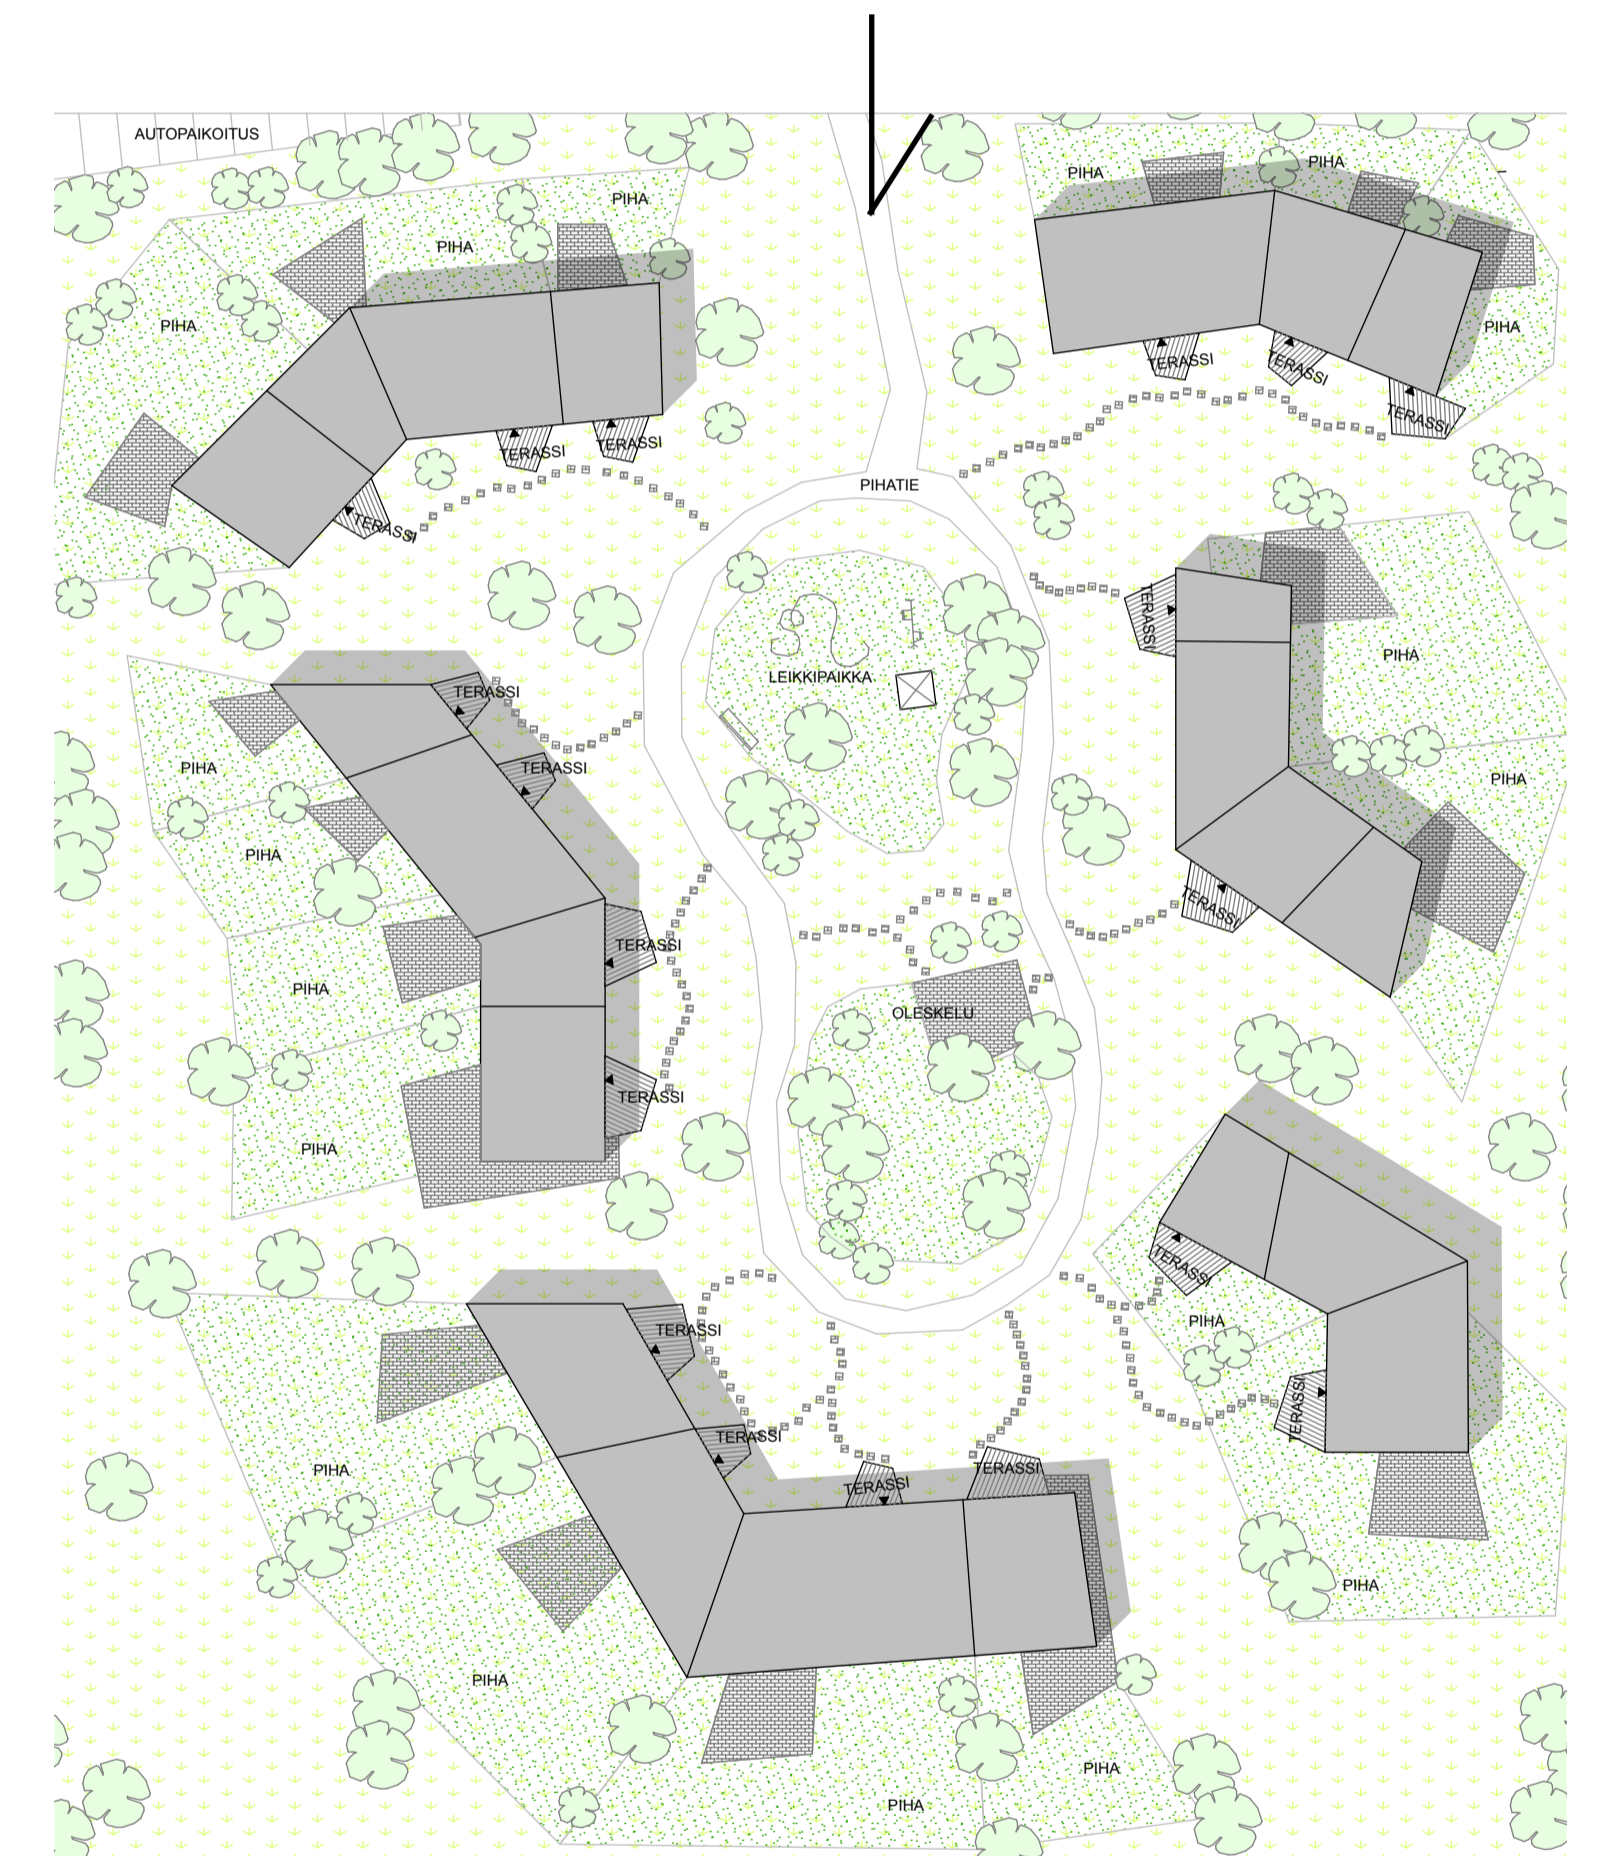

Yleissuunnitelma 1:2000

“ PUISTOKEHRÄÄJÄ ”

“ PUISTOMYYRÄ ”

“ PUISTOHUMPPA ”

Kortteli zoom-in 1:500
25m 50m

Kortteli zoom-in 1:500
25m 50m

Kortteli zoom-in 1:500
25m 50m

Asuinalueiden katuleikkaukset 1:200
10m 20m