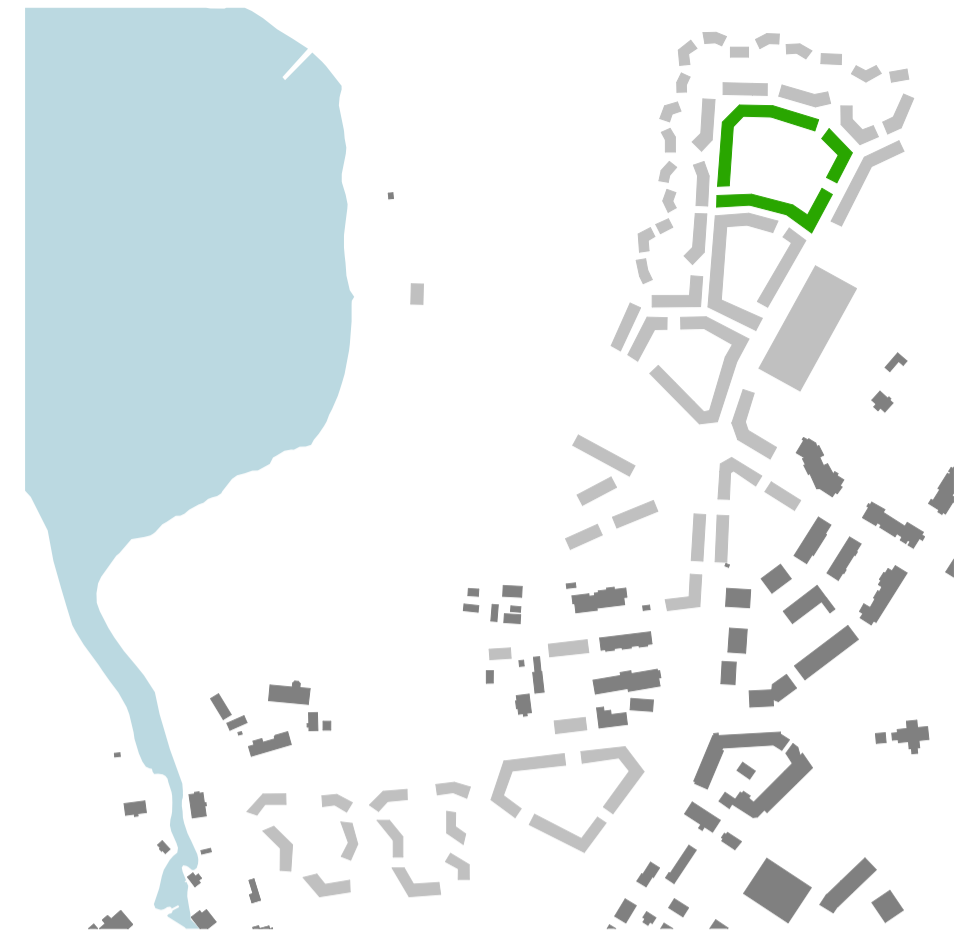

Yleissuunnitelma 1:2000

“ PUISTOKEHRÄÄJÄ ”

“ PUISTOMYYRÄ ”

“ PUISTOHUMPPA ”

Kortteli zoom-in 1:500
25m 50m

Kortteli zoom-in 1:500
25m 50m

Kortteli zoom-in 1:500
25m 50m

Asuinalueiden katuleikkaukset 1:200
10m 20m