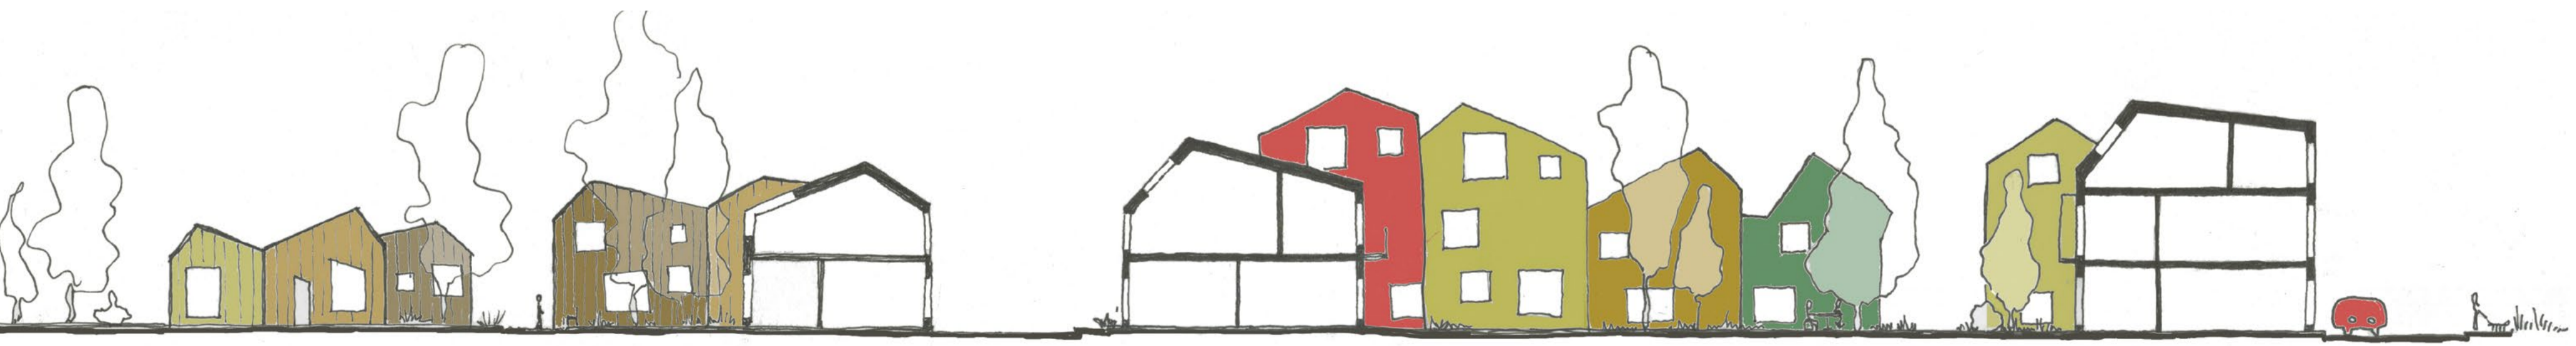

Yleissuunnitelma 1:2000

“ PUISTOKEHRÄÄJÄ ”

“ PUISTOMYYRÄ ”

“ PUISTOHUMPPA ”

Kortteli zoom-in 1:500
25m 50m

Kortteli zoom-in 1:500
25m 50m

Kortteli zoom-in 1:500
25m 50m

Asuinalueiden katuleikkaukset 1:200
10m 20m