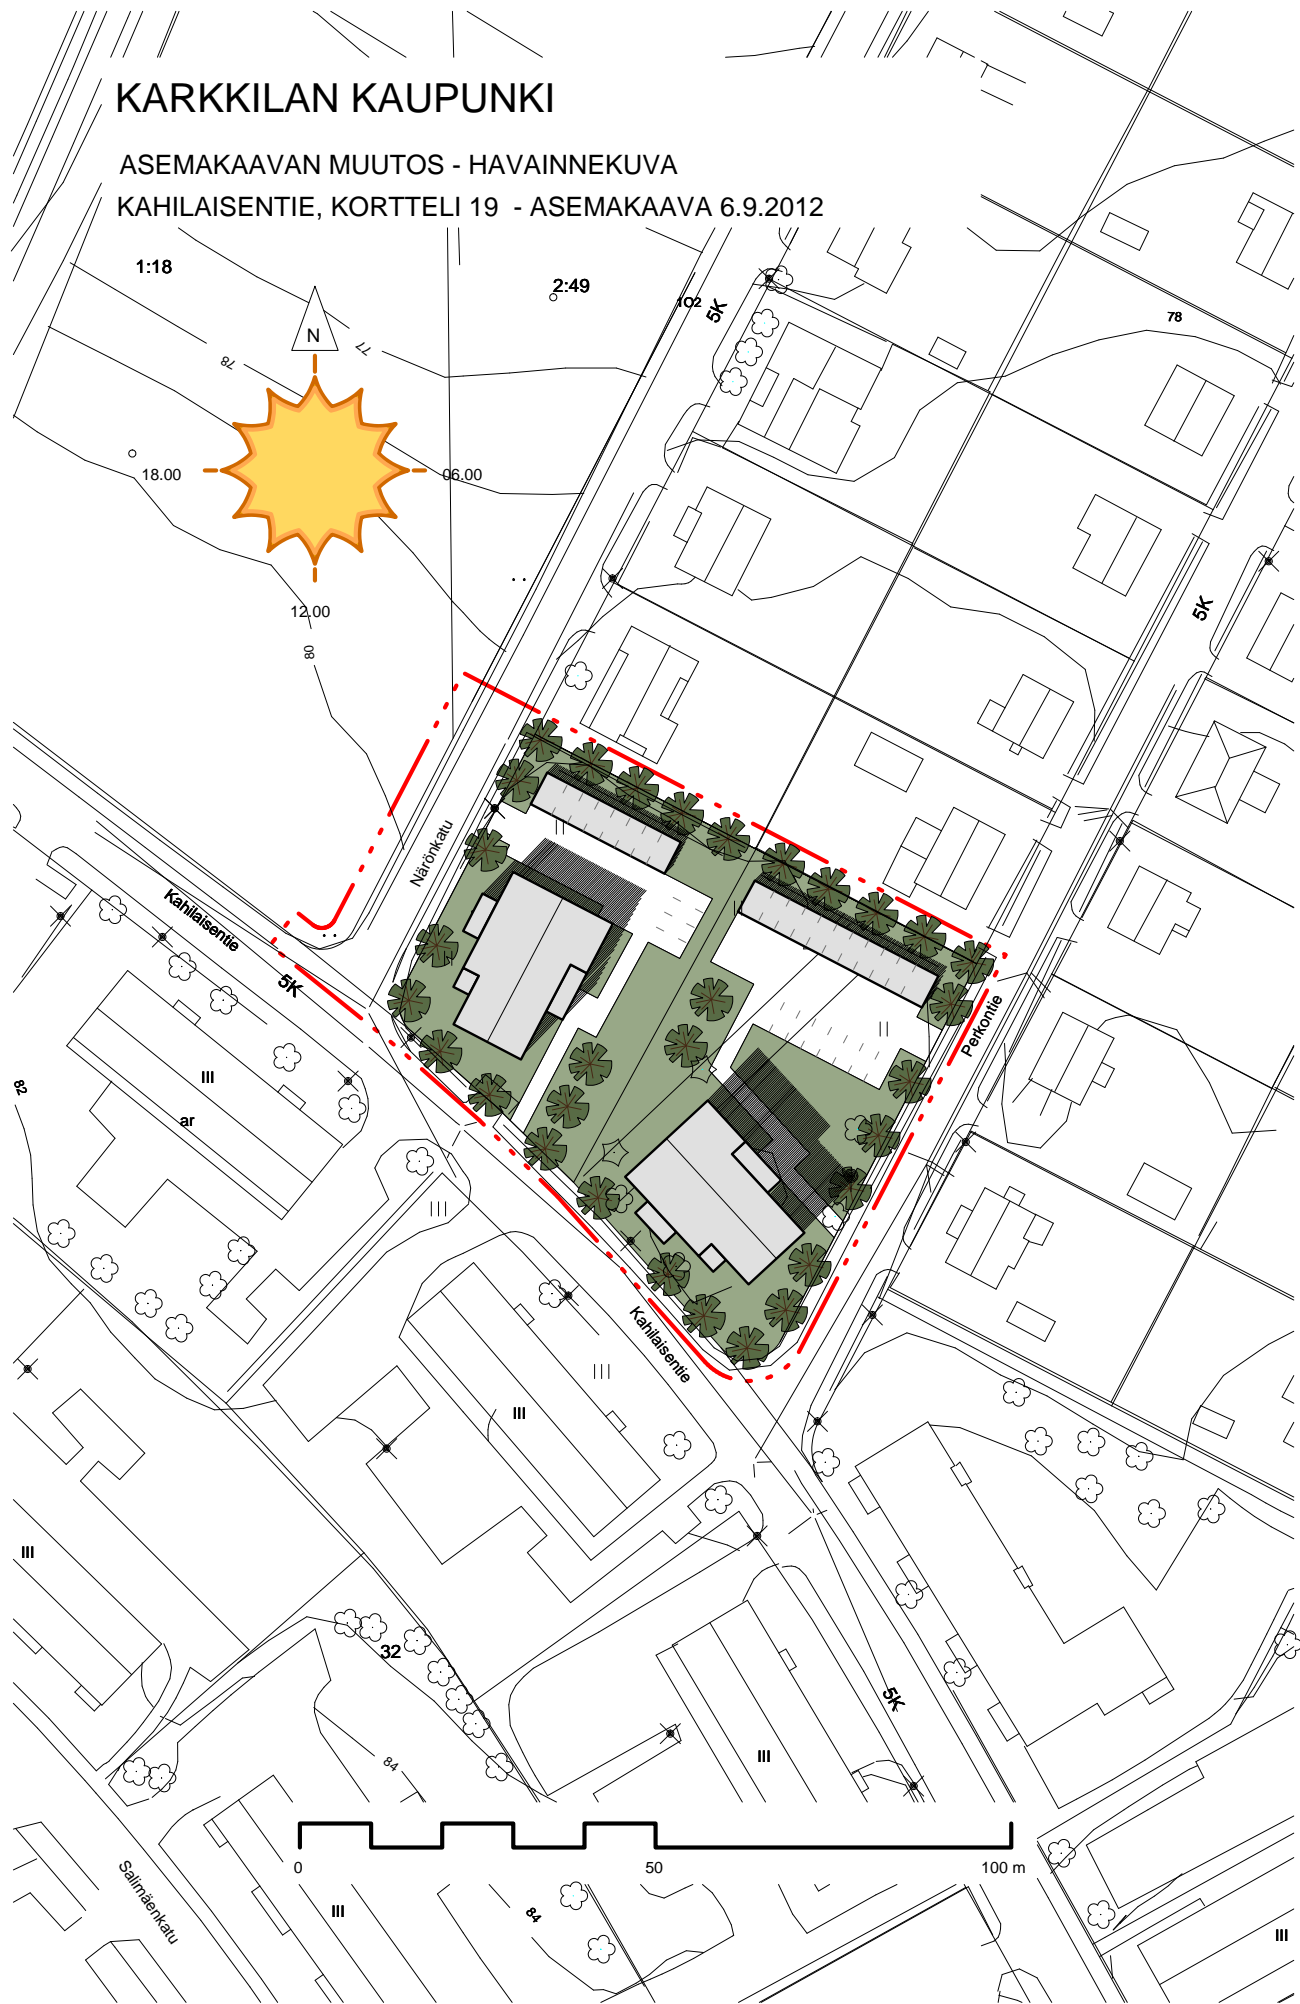

KARKKILAN KAUPUNKI

ASEMAKAAVAN MUUTOS - HAVAINNEKUVA

KAHILAISENTIE, KORTTELI 19 - ASEMAKAAVA 6.9.2012

1:18

2:49

0 50 100 m

Salmiäkerkatu