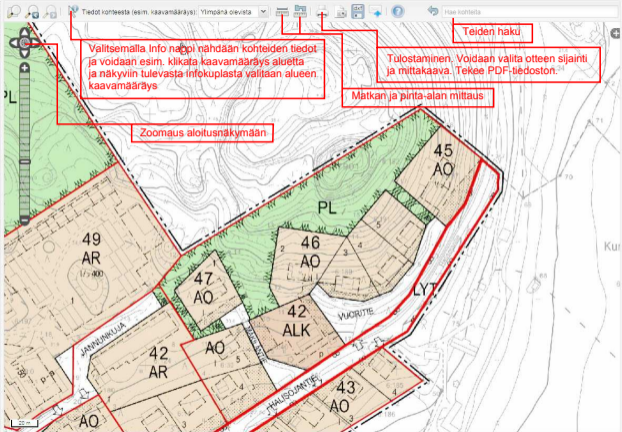

Info ja työkalut

Karttateemat

Kartta

Karttatasot

Yleiskartta

- Kaava-alueiden määrälliset
- Myytävät tontit
- Liikuntapaikat
- Kiinteistöraajat
- Vesihuolto toiminta-alueet
- Johtokartta
- Tiestö ja osoitenumerot
- Kaavayhdistelmät
- Yleiskaavat
- Ranta-asemakaavat
- Kaavan pohjakartta
- Kunnaraja
- Taustakartat
- Peruskartta
- Maanmittauslaitoksen taustakartat
- Maanmittauslaitoksen ortokuvat

Tänne laitetaan ruksi tasojen kohdalle, jotka halutaan näkyvän kartalla

Täältä voidaan vaihtaa tasojen piirtojärjestys tarvittaessa

Tasojen järjestys