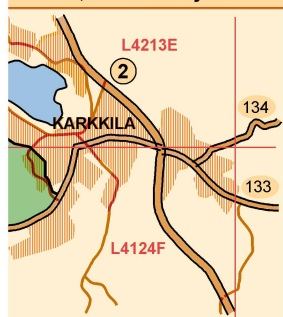

KARKKI-
RASTI

Länsi-Uudenmaan
OSUUSPANKKI

SUUNNISTUSKARTTA RUUHILAMPI KARKKILA

Kiintorastit kesä 2017

Mittakaava 1:10 000

Käyräväli 5 m

rastin 2 vieressä on
kuntosuorituslaatikko

Haukkamäen kiintorastit

1	nenän juuri
2	jyrkänteen pää (kuntosuorituslaatikko)
3	Jyrkänteen alla
4	Notko
5	suo
30	kumpare
32	kumpareen juuri
34	kivi
39	avokallio
40	suo
44	jyrkänteen alla

ARTTA, TM35-lehtijako

1 : 10 000

Puhelin: 040 829 6993
E-mail: pro.orienteering@phnet.fi
Web: proorienteering.wordpress.com
Kartoituspalvelut
PRO ORIENTEERING