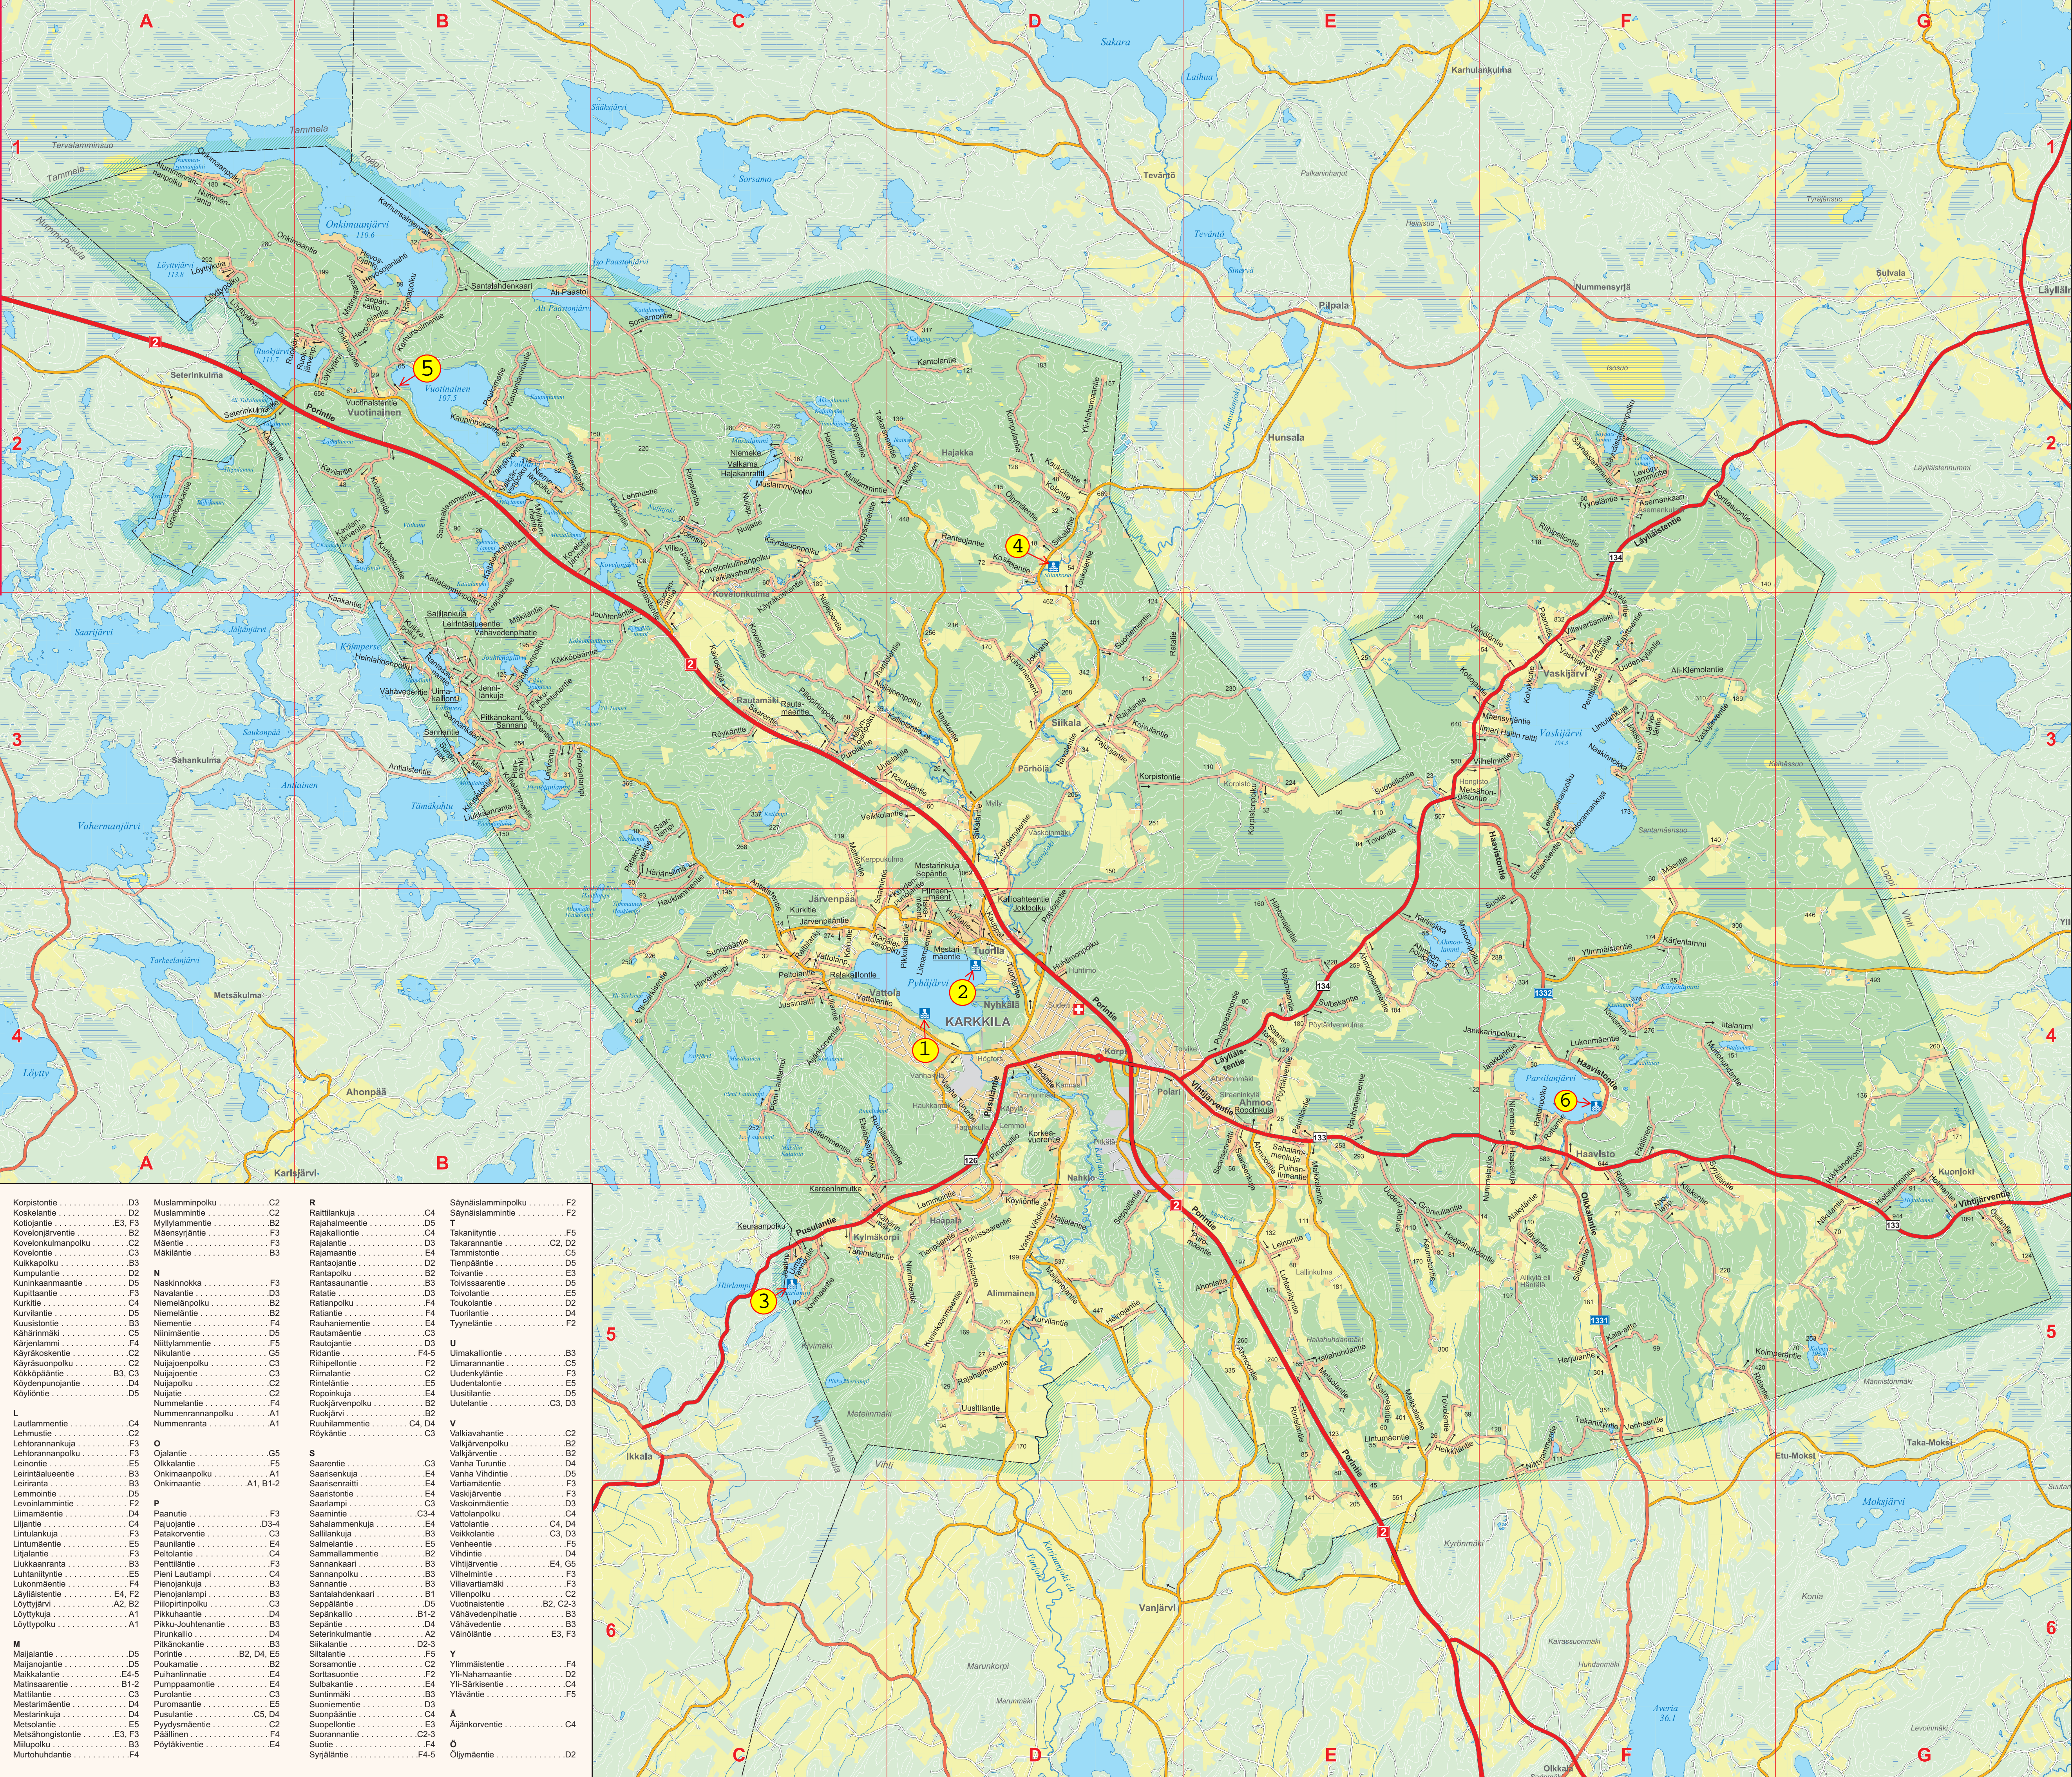

MERKKIEN SELITE

TIEHAKEMISTO

A	Ahmoonlammentie	E4	Jankkarinpolku	F4
	Ahmoonpolku	E4	Jankkarientie	F4
	Ahmoonpukimäki	E5	Jemilänkylä	B3
	Ahmoontie	E5	Jokirinkulma	C5
	Aholanpolku	F5	Joensuu	C2
	Aholantia	E5	Jokipolku	D4
	Aksyentä	F5	Joksuatie	F3
	Ali-Klemolantie	F3	Jokivarsi	D3
	Ali-Paasto	B1	Jouhtenapolku	B3
	Anttasentie	B3, C3-4	Joutenatie	C3
	Arastie	B2	Jussinraitti	C4
	Asemankaari	F2	Järveläentie	F3
			Järvenpääntie	C4

B	Kaakantie	A2, B3	Katjalamminkulma	B3
	Kaivoskuja	C3	Kattilamäentie	B2-3
	Kala-aitio	F5	Kellolahti	D3
	Kalliolehtitie	D4	Kellontie	D3
	Kaivanatie	C2	Kemurinpolku	B2
	Haapakuja	D2	Kemurintie	D2
	Kansantie	F3-4	Kemurintie	D2
	Hajakarntti	C2	Kemurintie	D2
	Hajakantie	D3	Kemurintie	D2
	Hakamentie	D4	Kemurintie	D2

C	Kerppälampi	F3	Kerppälampi	F3
	Kirkkokuja	F5	Kerppälampi	F3
	Kirkkosalmentie	F5	Kerppälampi	F3
	Kirkonpääntie	F5	Kerppälampi	F3
	Kirkonpääntie	F5	Kerppälampi	F3
	Kirkonpääntie	F5	Kerppälampi	F3
	Kirkonpääntie	F5	Kerppälampi	F3
	Kirkonpääntie	F5	Kerppälampi	F3
	Kirkonpääntie	F5	Kerppälampi	F3
	Kirkonpääntie	F5	Kerppälampi	F3

D	Kirkonpääntie	F5	Kerppälampi	F3
	Kirkonpääntie	F5	Kerppälampi	F3
	Kirkonpääntie	F5	Kerppälampi	F3
	Kirkonpääntie	F5	Kerppälampi	F3
	Kirkonpääntie	F5	Kerppälampi	F3
	Kirkonpääntie	F5	Kerppälampi	F3
	Kirkonpääntie	F5	Kerppälampi	F3
	Kirkonpääntie	F5	Kerppälampi	F3
	Kirkonpääntie	F5	Kerppälampi	F3
	Kirkonpääntie	F5	Kerppälampi	F3

E	Kirkonpääntie	F5	Kerppälampi	F3
	Kirkonpääntie	F5	Kerppälampi	F3
	Kirkonpääntie	F5	Kerppälampi	F3
	Kirkonpääntie	F5	Kerppälampi	F3
	Kirkonpääntie	F5	Kerppälampi	F3
	Kirkonpääntie	F5	Kerppälampi	F3
	Kirkonpääntie	F5	Kerppälampi	F3
	Kirkonpääntie	F5	Kerppälampi	F3
	Kirkonpääntie	F5	Kerppälampi	F3
	Kirkonpääntie	F5	Kerppälampi	F3

F	Kirkonpääntie	F5	Kerppälampi	F3
	Kirkonpääntie	F5	Kerppälampi	F3
	Kirkonpääntie	F5	Kerppälampi	F3
	Kirkonpääntie	F5	Kerppälampi	F3
	Kirkonpääntie	F5	Kerppälampi	F3
	Kirkonpääntie	F5	Kerppälampi	F3
	Kirkonpääntie	F5	Kerppälampi	F3
	Kirkonpääntie	F5	Kerppälampi	F3
	Kirkonpääntie	F5	Kerppälampi	F3
	Kirkonpääntie	F5	Kerppälampi	F3

G	Kirkonpääntie	F5	Kerppälampi	F3
	Kirkonpääntie	F5	Kerppälampi	F3
	Kirkonpääntie	F5	Kerppälampi	F3
	Kirkonpääntie	F5	Kerppälampi	F3
	Kirkonpääntie	F5	Kerppälampi	F3
	Kirkonpääntie	F5	Kerppälampi	F3
	Kirkonpääntie	F5	Kerppälampi	F3
	Kirkonpääntie	F5	Kerppälampi	F3
	Kirkonpääntie	F5	Kerppälampi	F3
	Kirkonpääntie	F5	Kerppälampi	F3

1	Kirkonpääntie	F5	Kerppälampi	F3
	Kirkonpääntie	F5	Kerppälampi	F3
	Kirkonpääntie	F5	Kerppälampi	F3
	Kirkonpääntie	F5	Kerppälampi	F3
	Kirkonpääntie	F5	Kerppälampi	F3
	Kirkonpääntie	F5	Kerppälampi	F3
	Kirkonpääntie	F5	Kerppälampi	F3
	Kirkonpääntie	F5	Kerppälampi	F3
	Kirkonpääntie	F5	Kerppälampi	F3
	Kirkonpääntie	F5	Kerppälampi	F3