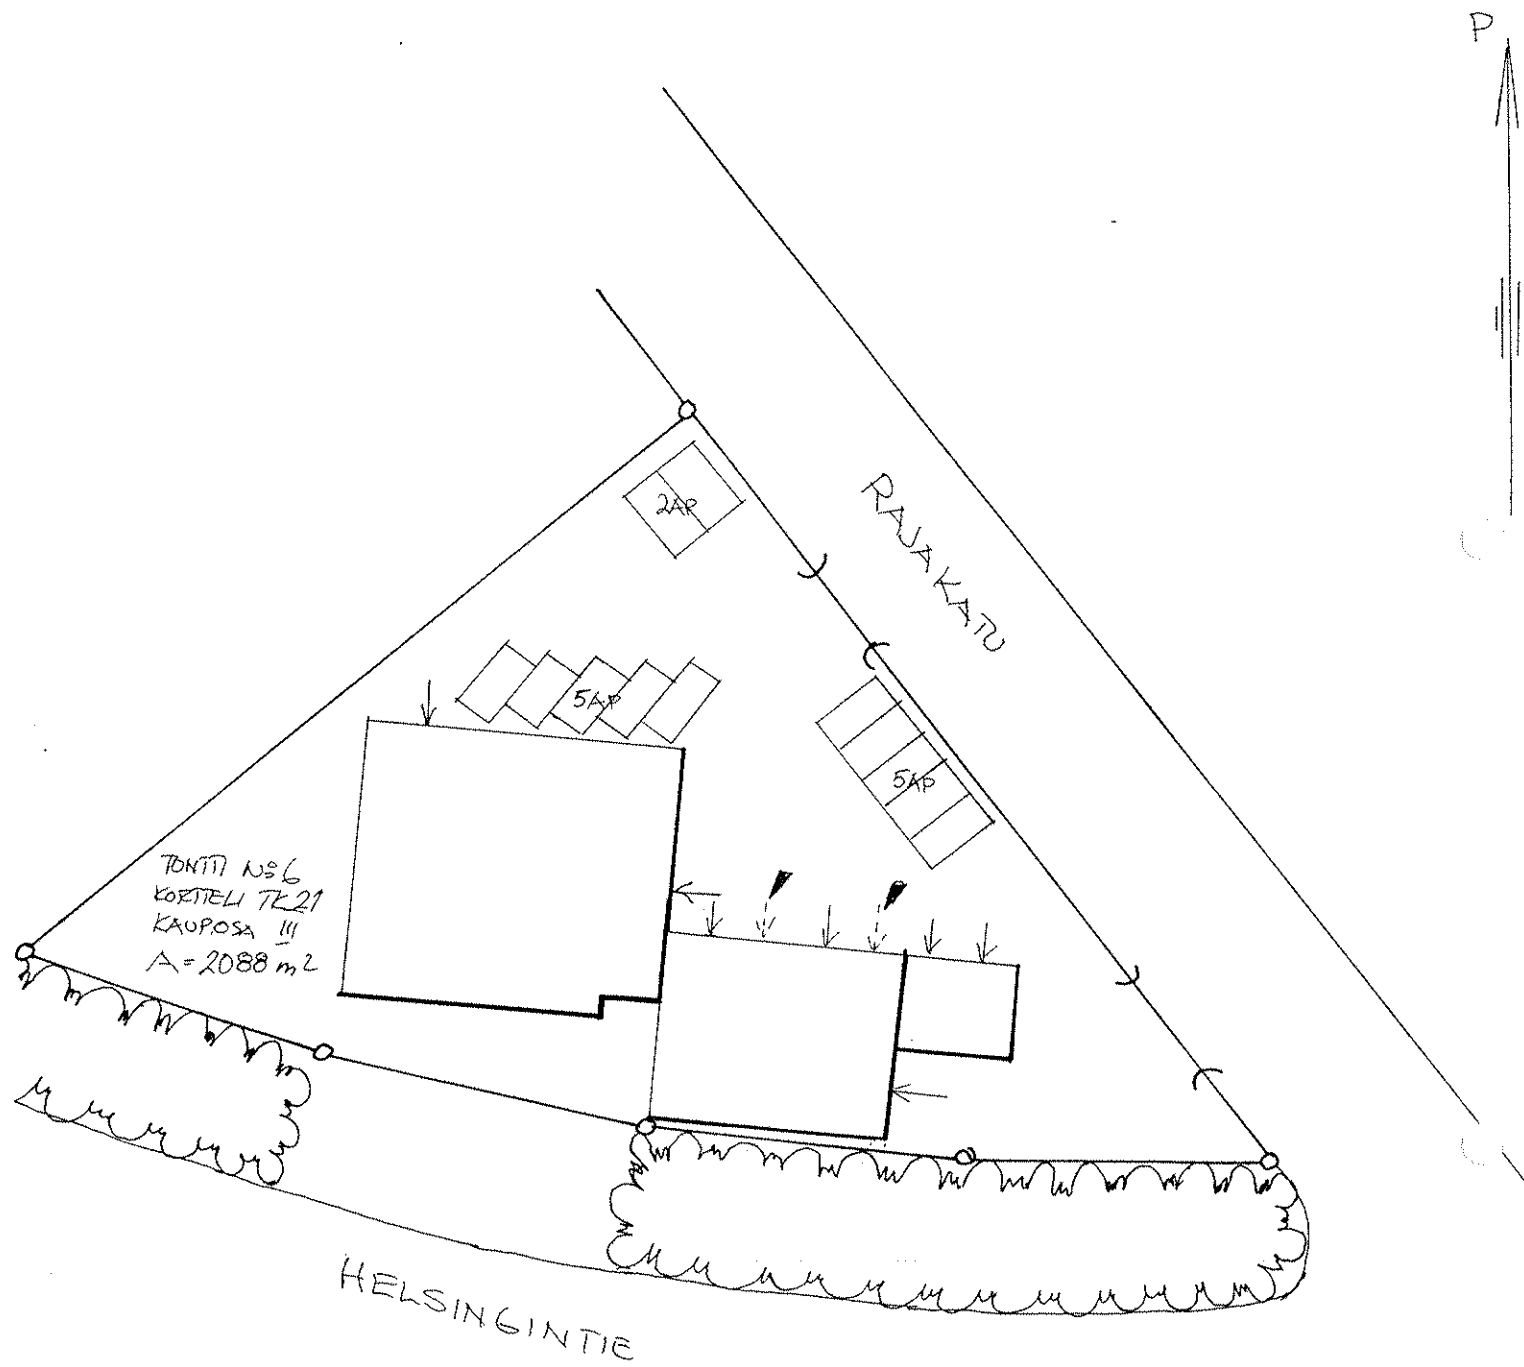

ASEMAPIIRUSTUS MK 1:500

MUUTOKSET:

- KAKSI ULKO-OVEA POISTETAAN JA MUUTETAAN IKKUNASEINÄKSI

KOEN/KYLÄ III	KORTTELI TK21	TONTTI N°6		
RAK.TOIMENPIDE SANEERAUSTYO			PIIRUSTUSLAI	JUOKS.NO 01
RAKENNUSOHTEEN NIMI JA OSITE KARKKILAN TYOKESKUS RAJAKATU 03600 KARKKILA			PIIRUSTUSEN SISÄLTÖ	MITTAKAAVA 1:500
SUUNNITTELIJAN NIMI, PÄIVÄYS JA ALLEKIRJ. MÄNTSÄLÄSSÄ 25.01.1985 INS. <i>[Signature]</i> HARJO SYRJÄKAINEN			ARK.	