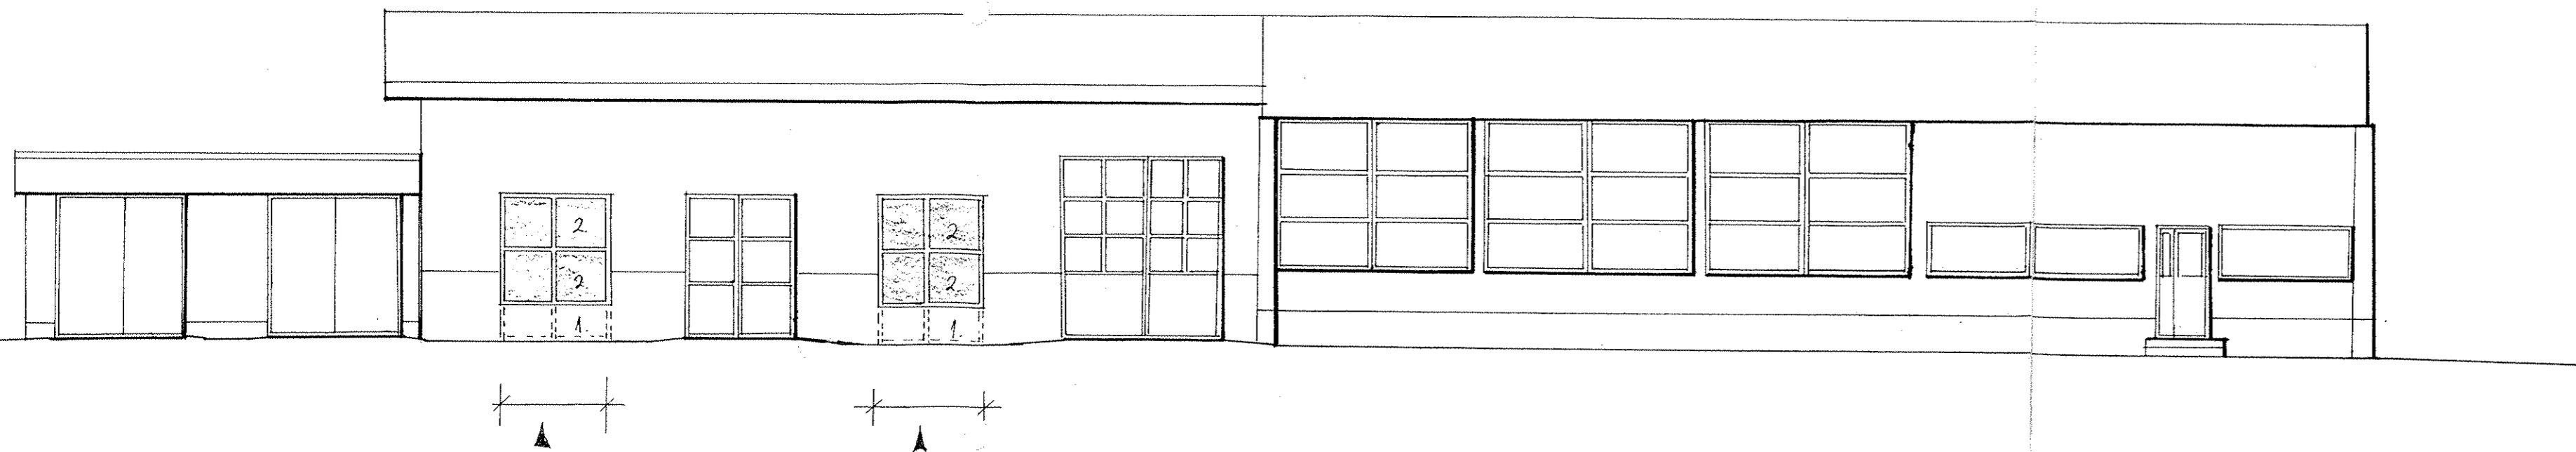

JULKISIVU PÖHJOISEEN MK 1:100

▲ MUUTOS:

SVI MUUTETAAN IKKUNASEINÄKSI

1. BETONI-TAI LUJALEYYSOKKELI, MAAL VANHAN OKKEELIN VÄRI SEKSI
2. LASI

MUISSA JULKISIVUISSA EI TULE MUUTOKSIA

KOSA III	KORTTELI TK 21	TONTTI N° 6		
RAKENTAMENPIDO SANEERAUSTYO			PIIRUSTUSLAIJI PÄÄPIIRUSTUS	JUOKS. NRO 04
RAKENNUSKOHTEEEN NIMI JA OSOITE KARKEILAN TYÖKESKUS RAJAKATU 03600 KARKEILA			PIIRUSTUSSEN SISÄLTÖ JULKISIVU PÖHJOISEEN	MITTAUS 1:100
SUUNNITTELIJAN NIMI, PÄIVÄYS JA ALIEKSI. MÄNTSÄLÄISSÄ 25.01.1985 INS. <i>[Signature]</i> HANNU SYRJÄLÄINEN			ARK.	