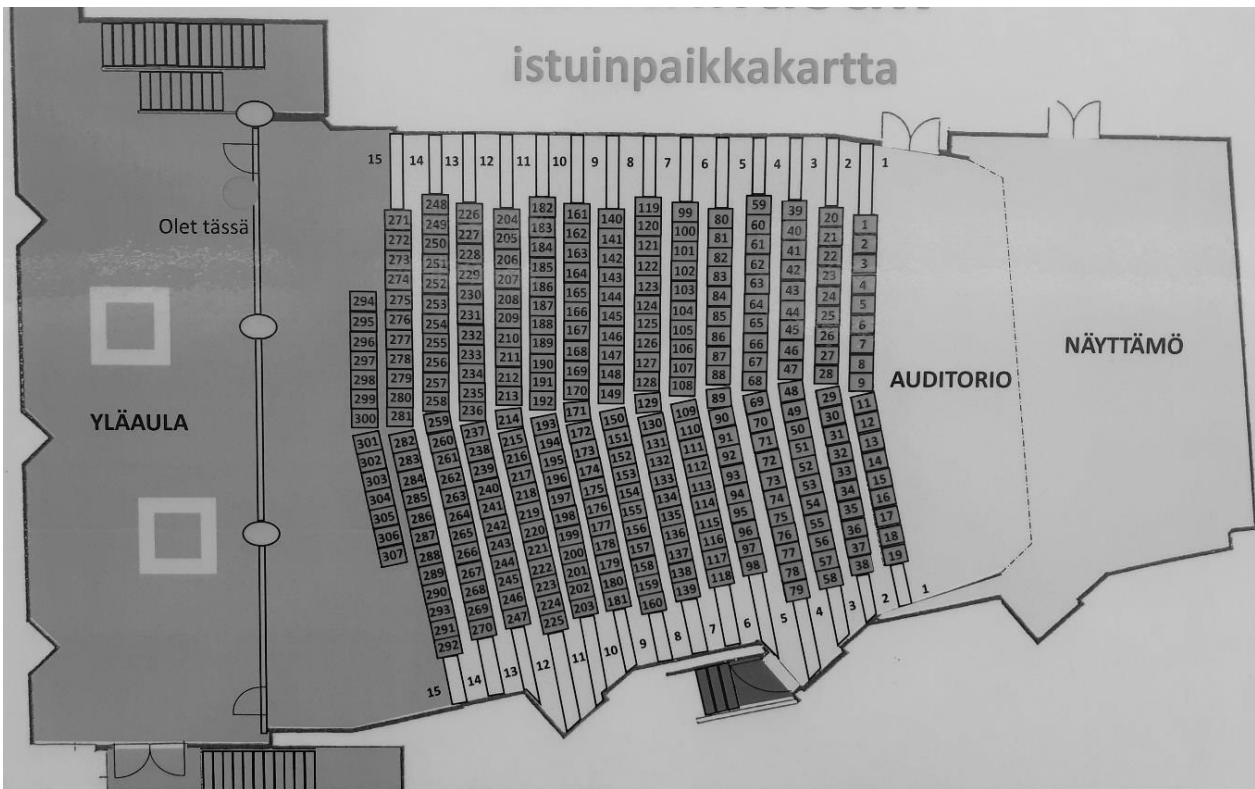

Katsomossa 306 paikkaa (numerot 307 asti, mutta eturivistä poistettu penkinumero 10).
Lisäpaikkoja saatavilla n. 20 kpl puutuolein katsomon taakse. Sivuportaikkoon ei saa sijoittaa
lisätuoleja paloturvallisuussyistä. Yläaulan ja katsomon välissä oleva seinä nostettavissa ylös.